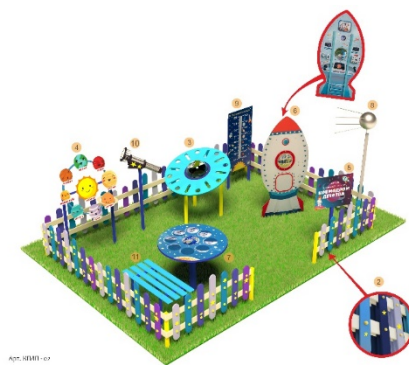

## Детская космическая станция «Космодром детства (ДКС)» (комплект Лайт)

### Описание комплекта:

1. МАФ «Невероятный космолет»
2. МАФ «Планетки солнечной системы»
3. Табличка «Детская космическая станция «Космодром детства»
4. Ракета с иллюминатором и панелью управления
5. Стол круглый «Фазы луны»
6. Модуль «Первый искусственный спутник Земли»
7. Ростомер «Галактика»
8. Космический телескоп
9. Лавка
10. Методическое авторское пособие по работе с детьми на площадке ДКС «Космодром детства»

## Детская космическая станция «Космодром детства (ДКС)» (комплект Лайт Плюс)

### Описание комплекта:

1. Размер площадки: 4,8\*3,2 м
2. Заборчик с 3D звездами - 9 секций (18\*650\*1600 мм)
3. МАФ «Невероятный космолет»
4. МАФ «Планетки солнечной системы»
5. Табличка «Детская космическая станция «Космодром детства»
6. Ракета с иллюминатором и панелью управления
7. Стол круглый «Фазы луны»
8. Модуль «Первый искусственный спутник Земли»
9. Ростомер «Галактика»
10. Космический телескоп
11. Лавка
12. Методическое авторское пособие по работе с детьми на площадке ДКС «Космодром детства»